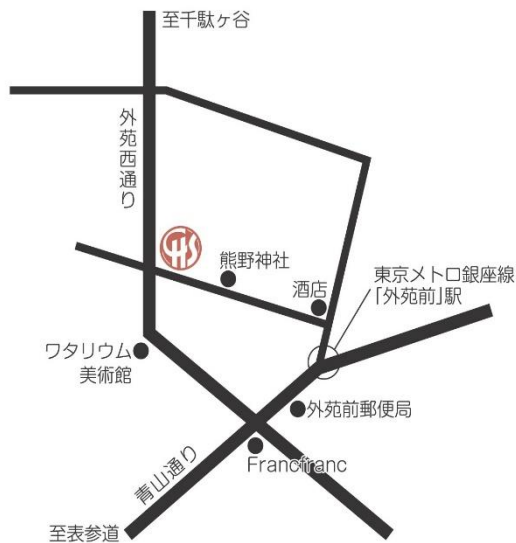

平日 11:00-20:00

土日祝 11:00-19:00

最寄り駅

東京メトロ銀座線「外苑前」駅 3 番出口

東京メトロ副都心線「明治神宮前」駅 5 番出口

<アクセス>

カール・ハンセン&サン フラッグシップ・ストア大阪

〒550-0015

最寄り駅

大阪メトロ御堂筋線・長堀鶴見緑地線

「心斎橋」駅 7 番出口

大阪メトロ四つ橋線

「四つ橋」駅 6 番出口

大阪メトロ御堂筋線・四つ橋線

「なんば」駅 26 C 出口